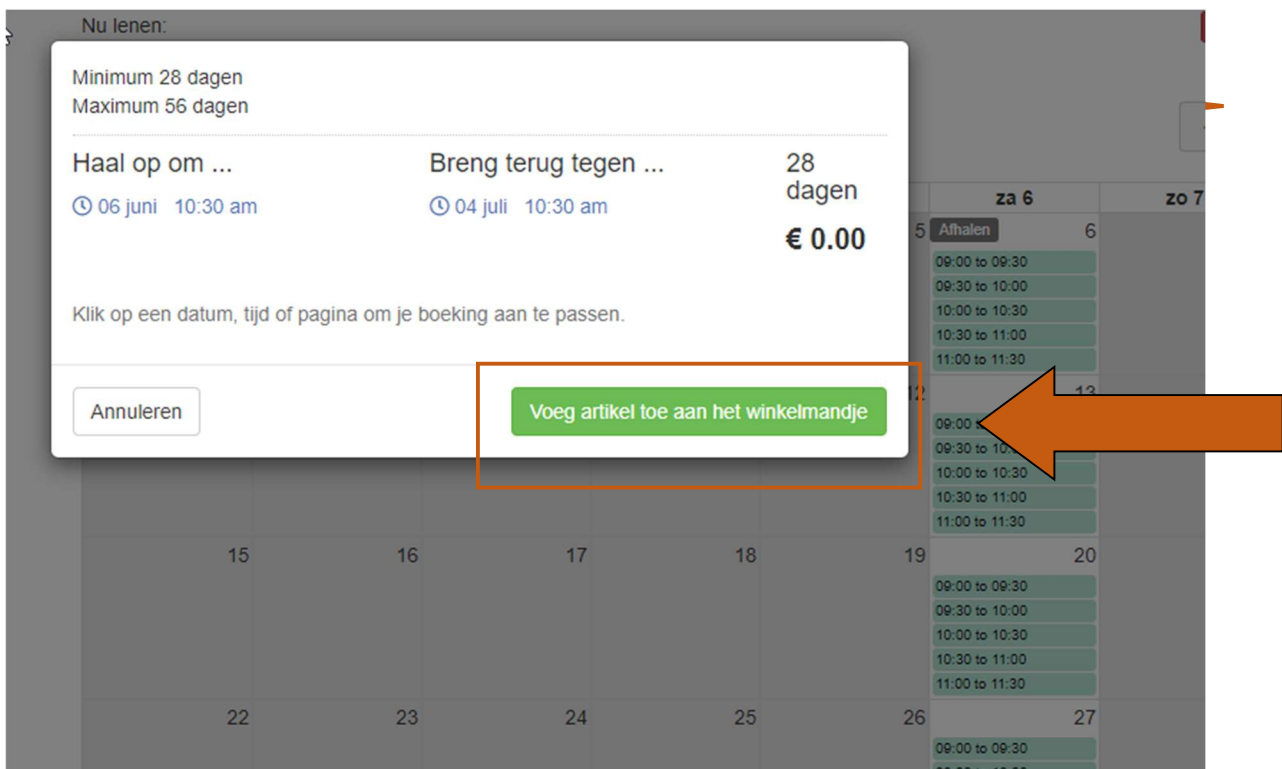

Voeg nu het speelgoed toe aan het winkelmandje.