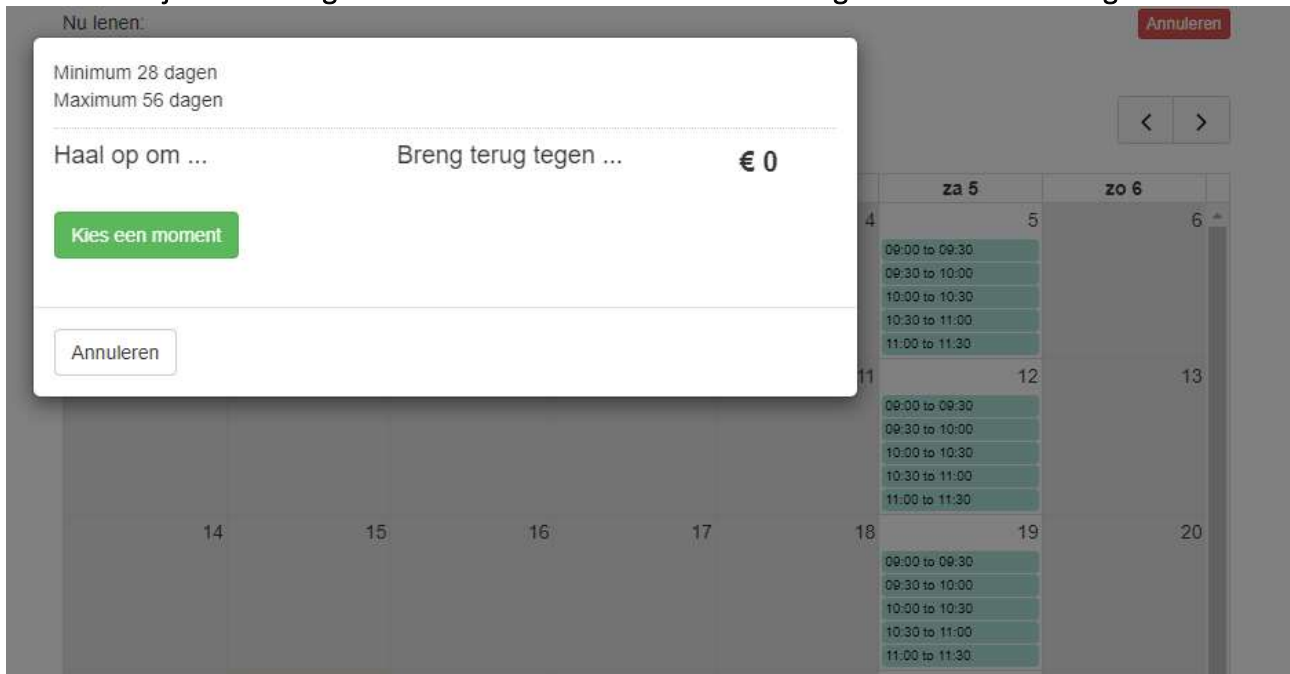

Kies het tijdstip waarop je het speelgoed wil ophalen. Bij 1 item zal het programma je een datum toewijzen waarop je het speelgoed moet terugbrengen. **Je wordt wel verwacht om al het speelgoed op hetzelfde moment op te halen en/of terug te brengen.** Graag ook al het speelgoed in 1 winkelmandje zetten en geen 2 of meer verschillende reserveringen voor dezelfde dag.